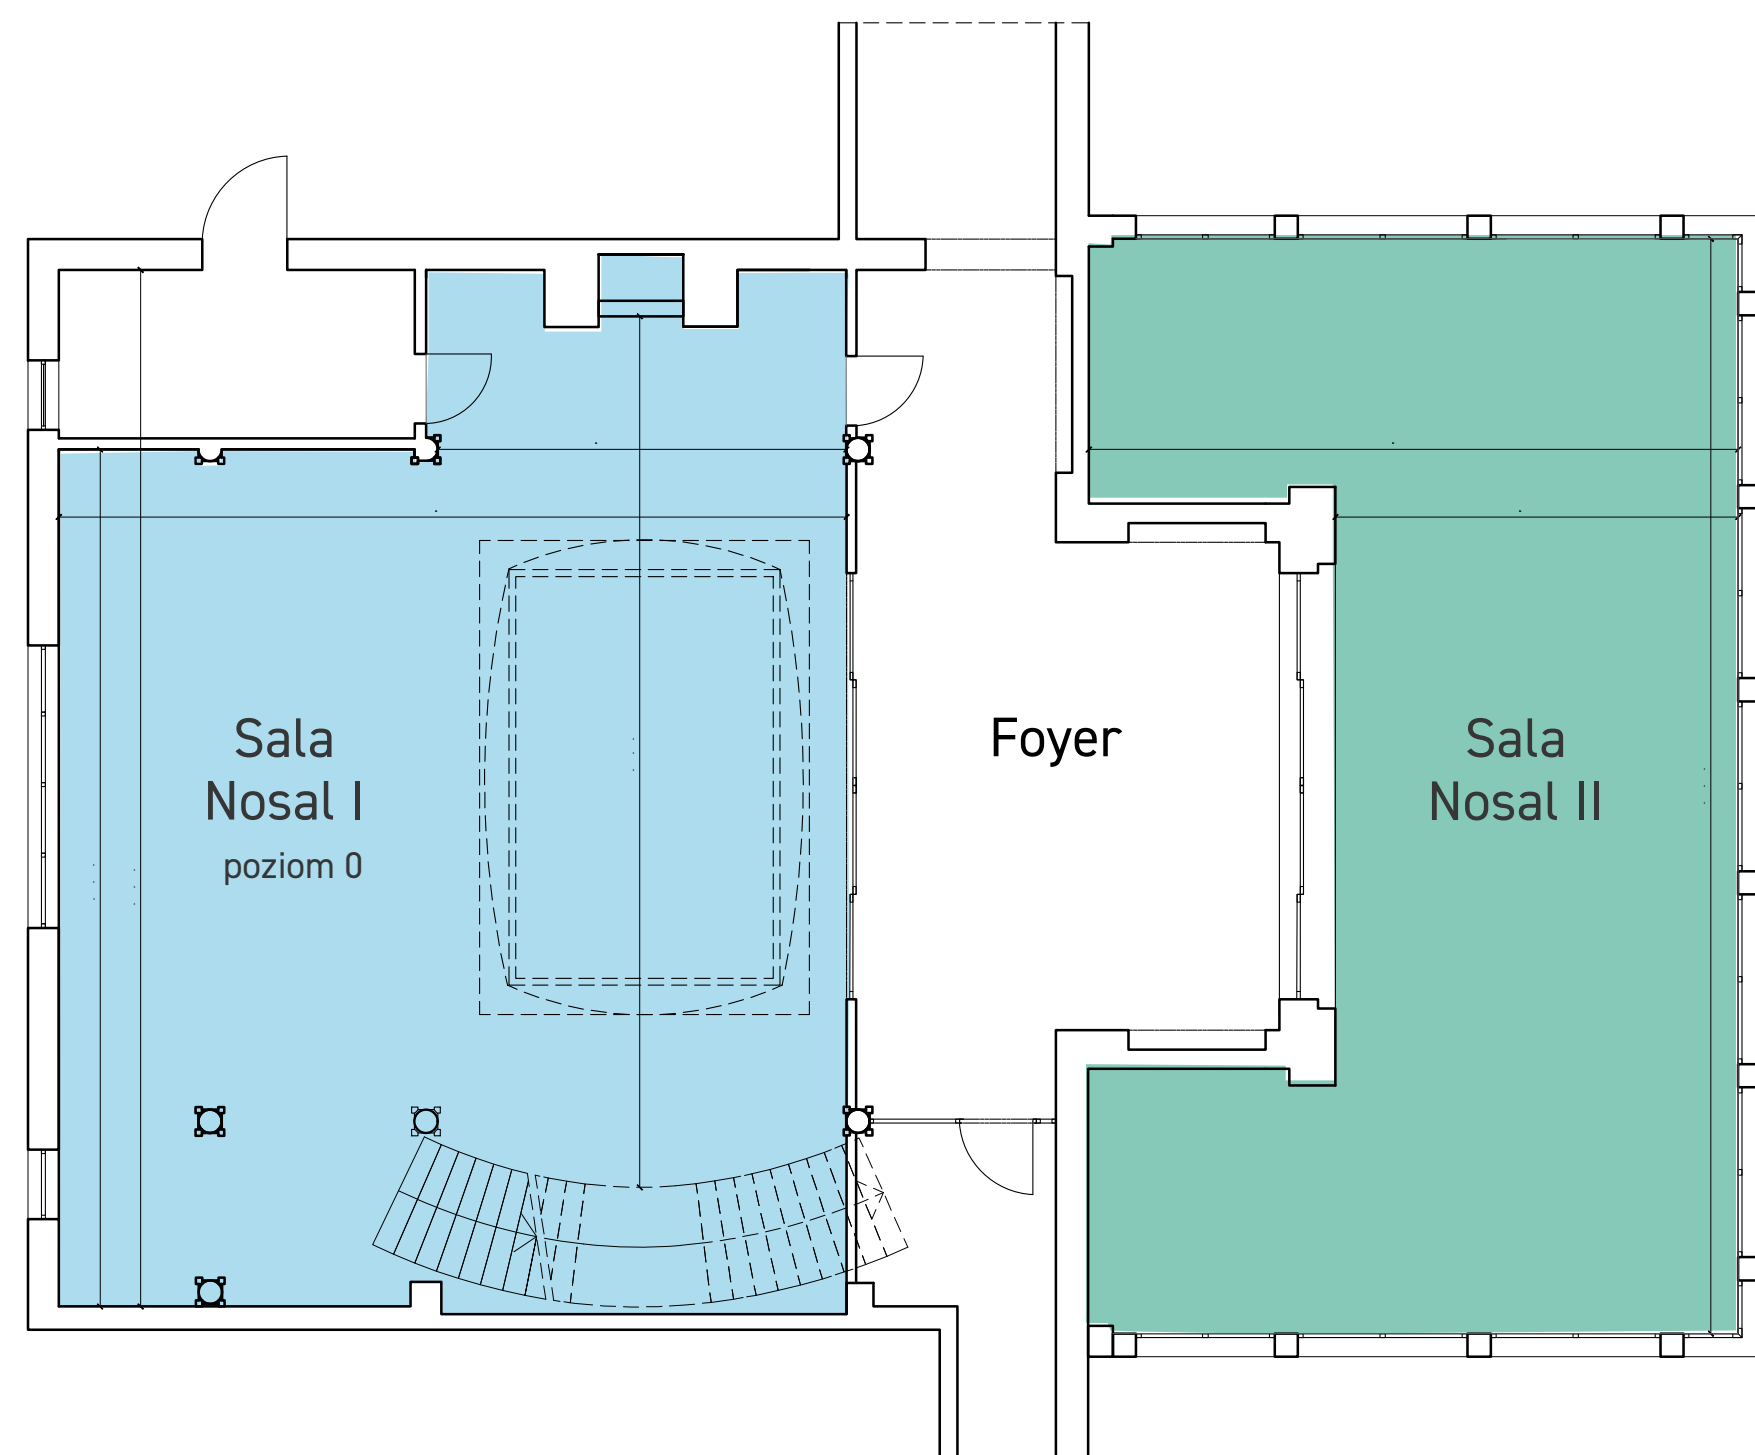

SALE NOSAL I / NOSAL II

USTAWIENIA / SETTING POJEMNOŚCI / CAPACITY

	Nosal I Nosal I Conference Room	Nosal II Nosal II Conference Room
Teatr / Theatre	91	77
Szkolne / School	32	24
Narada / Meeting	16	28
Podkowa / Horseshoe	26	26
Bankiet / Banquet	66	60
Koktail / Cocktail	66	60
Kabaret / Cabaret	-	-
Rzędy / Rows	48	48
Powierzchnia / Area [m ²]	100	80
Długość / Length [m]	6,13	5
Szerokość / Width [m]	7	8,5
Wysokość / Height [m]	3,17	2,90