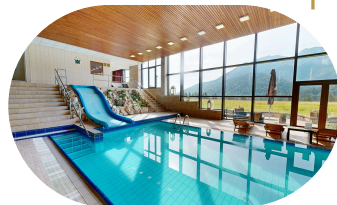

Obsluha	do 22:00hod.	v cene prenájmu
Obsluha	od 22:00 -	100€ / 1hod.
Návleky na stoličky		4€/ 1kus (do 100 ks)
stoličky		5€ / kus

• Wellness centrum

V našom wellness centre máte k dispozícii plavecký bazén, ochladzovací bazén, jacuzzi, sauny, relax zónu, knejppový chodník a samozrejme rôzne masáže.