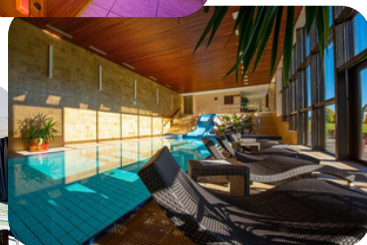

Sauny: 1. fínska sauna

2. kvetinová parná sauna

3. soľná parná sauna

4. bylinková parná sauna

5. eukalyptová parná

6. infrasauna