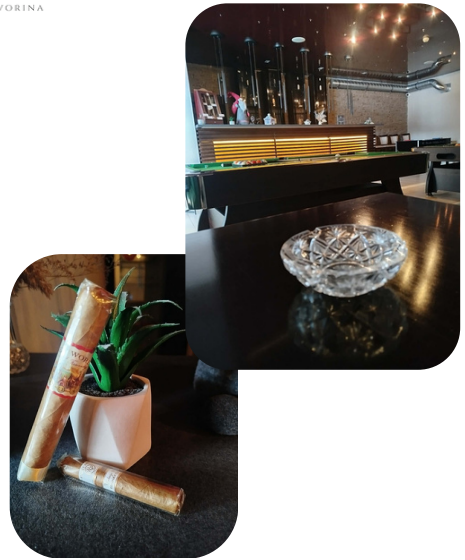

Kapacita:
reštaurácia 90 osôb
kaviareň 40 osôb

- Recepčia

Recepčia hotela ponúka príjemné a
reprezentatívne prostredie s
nádherným výhľadom na Belianske
Tatry. Naši hostia si tu môžu vychutnať
šálku kvalitnej kávy alebo lahodný
bylinkový čaj. Priestor je ideálny na
organizovanie recepcií, rautov,
spoločenských večierok či plesov s
rôznorodým programom, ktorý dodá
každému podujatiu výnimočnú
atmosféru.

Kapacita: 130 osôb

- Smooky lounge

Smooky Lounge v hoteli je komorný priestor ako stvorený na pokojné degustácie vín, rumov či whisky. Elegantné prostredie s nádychom cigarovej kultúry vytvára jedinečnú atmosféru, ktorú dopĺňa biliard – ideálne miesto na uvoľnené stretnutia a chvíle pohody v štýlovom prostredí.