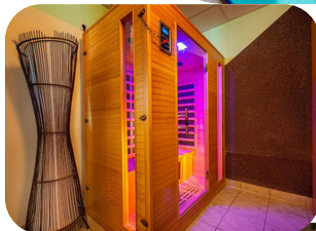

Sauny: 1. fínska sauna

2. kvetinová parná sauna

3. soľná parná sauna

4. bylinková parná sauna

5. eukalyptová parná

6. infrasauna