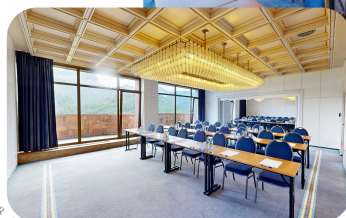

- Modrý salónik

„Modrá je dobrá“ a podporuje koncentráciu. Miestnosť s výhľadom na Belianske Tatry príjemne presvietená tatranským slnkom. Salónik je možné prepojiť s Malým modrým salónikom a vytvoriť väčší spoločný priestor. Druh sedenia: napr. škola, 1stôl-4stoličky

kapacita: 50 osôb