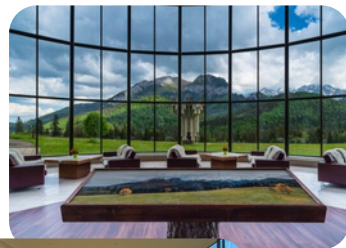

Kapacita:
reštaurácia 90 osôb
kaviareň 40 osôb

- Recepčia

Recepčia hotela ponúka príjemné a
reprezentatívne prostredie s
nádherným výhľadom na Belianske
Tatry. Naši hostia si tu môžu vychutnať
šálku kvalitnej kávy alebo lahodný
bylinkový čaj. Priestor je ideálny na
organizovanie recepcií, rautov,
spoločenských večierok či plesov s
rôznorodým programom, ktorý dodá
každému podujatiu výnimočnú
atmosféru.

Kapacita: 130 osôb

- Smooky lounge

Smooky Lounge v hoteli je komorný priestor ako stvorený na pokojné degustácie vín, rumov či whisky. Elegantné prostredie s nádychom cigarovej kultúry vytvára jedinečnú atmosféru, ktorú dopĺňa biliard – ideálne miesto na uvoľnené stretnutia a chvíle pohody v štýlovom prostredí.