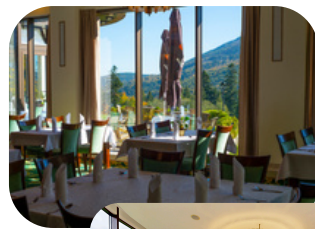

- Reštaurácia, Kaviareň

Výhľad na Muráň kdekoľvek v hoteli
– v reštaurácii alebo v kaviarni –
umocní váš dojem z lahodného
jedľa, chutnej kávy či dobrého
miešaného drinku.

Kapacita:
reštaurácia 90 osôb
kaviareň 40 osôb