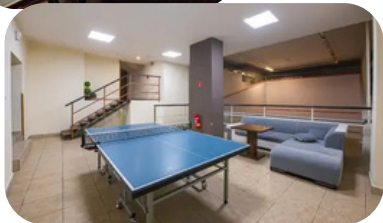

- Športové centrum

Naše športové centrum je vybavené 2 bowlingovými dráhami (1 dráha je vhodná aj pre deti - detský bumper), biliardovým stolom, ping-pongovým stolom, stolným futbalom, šípkami, samostatným súkromným stolom určeným na rôzne stolové hry aj fitness centrom.